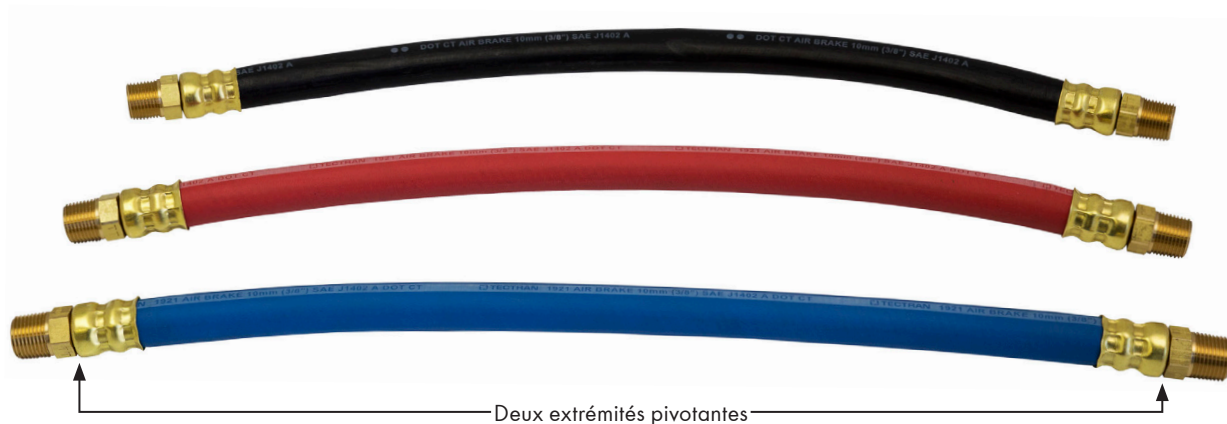

# BOYAUX LIFESwivel<sup>MC</sup> ASSEMBLÉS À DEUX RACCORDS PIVOTANTS

- **LIFESwivel<sup>MC</sup>** – boyau doté de raccords pivotants en laiton qui empêche la corrosion (brevet en instance)
- **LIFESwivel<sup>MC</sup>** extrémités flexibles permettant un mouvement sans torsion
- Joint d'étanchéité double sans fuite
- Inserts cannelés aux deux extrémités pour une fixation plus solide lorsque sertis
- Installation simple et rapide avec une seule clé
- Grand choix de longueurs et tailles personnalisables
- Respecte ou dépasse les exigences de la norme SAE J1402 - Type A - DOT FMVSS - N° 106, tuyaux flexibles de frein, 49 CFR 571.10

Vue en coupe d'un raccord

Joint annulaire double  
 Inserts cannelés aux deux extrémités pour une fixation plus solide lorsque sertis

Brevet en instance

BOYAUX LIFESwivel <sup>MC</sup> ASSEMBLÉS NOIRS À DEUX RACCORDS PIVOTANTS						
16 po	651666	21761	681666	22833	651688	22781
18 po	651866	22451	681866	22834	651888	22782
20 po	652066	21762	682066	22835	652088	22783
22 po	652266	21763	682266	22836	652288	22784
24 po	652466	21764	682466	22837	652488	22785
26 po	652666	21765	682666	22838	652688	22786
28 po	652866	21766	682866	22839	652888	22787
30 po	653066	21767	683066	22840	653088	22788
32 po	653266	21768	683266	22841	653288	22789
34 po	653466	21769	683466	22842	653488	22790
36 po	653666	21770	683666	22843	653688	22791
38 po	653866	21771	683866	22844	653888	22792
40 po	654066	21772	684066	22845	654088	22793
42 po	654266	21773	684266	22846	654288	22794
44 po	654466	21774	684466	22847	654488	22795
46 po	654666	22512	684666	22848	654688	22796
48 po	654866	21775	684866	22849	654888	22797
50 po	655066	21776	685066	22850	655088	22798
52 po	655266	22472	685266	22851	655288	22799
60 po	656066	21777	686066	22853	656088	22801